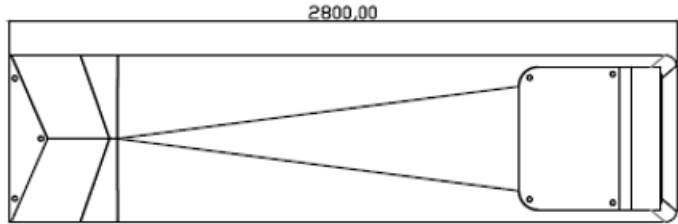

BRETON

ESCRIVANINHA

CERRO

COLEÇÃO URUGUAI

ESCRIVANINHA
CERRO

BRETON

Escrivaninha

ESCRIVANINHA
CERRO

BRETON

Diferenciais:

- Tampo revestido em couro;
- Detalhe metálico em polipropileno;
- Gaveteiro lateral revestido em couro;
- Medidas especiais disponíveis mediante consulta.

ESCRIVANINHA
CERRO

BRETON

 Estrutura em MDF revestido em couro reconstituído. Tampo em recouro com detalhe metálico em polipropileno. Gaveteiro lateral em recouro com abertura em fecho toque. Medidas especiais disponíveis sob consulta.