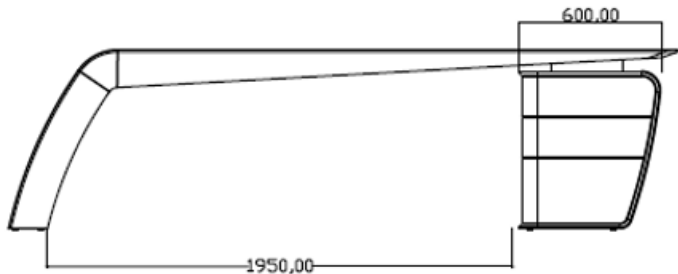

BRETON

ESCRIVANINHA

CERRO

COLEÇÃO URUGUAI

ESCRIVANINHA
CERRO

BRETON

Escrivaninha

ESCRIVANINHA
CERRO

BRETON

Diferenciais:

- Tampo revestido em couro;
- Detalhe metálico em polipropileno;
- Gaveteiro lateral revestido em couro;
- Medidas especiais disponíveis mediante consulta.

ESCRIVANINHA
CERRO

BRETON

 Estrutura em MDF revestido em couro reconstituído. Tampo em recouro com detalhe metálico em polipropileno. Gaveteiro lateral em recouro com abertura em fecho toque. Medidas especiais disponíveis sob consulta.